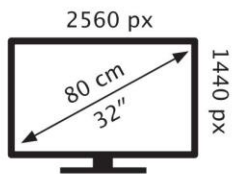

Lenovo

T32h-20(C19315QT0)

27 kWh/1000h

2019/2013

Lenovo

T32h-20(C19315QT0)

27 kWh/1000h

2019/2013