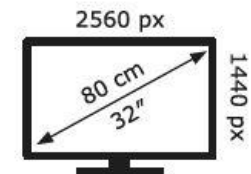

Lenovo

T32h-20(C19315QT0)

27 kWh/1000h

2019/2013

Lenovo

T32h-20(C19315QT0)

27 kWh/1000h

2019/2013