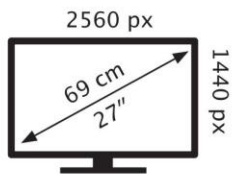

Lenovo

T27q-20(C19270QT0)

21 kWh/1000h

2019/2013

Lenovo

T27q-20(C19270QT0)

21 kWh/1000h

2019/2013