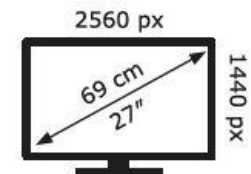

Lenovo

T27q-20(C19270QT0)

21 kWh/1000h

2019/2013

Lenovo

T27q-20(C19270QT0)

21 kWh/1000h

2019/2013