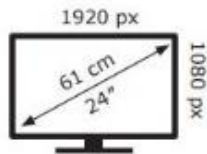

Lenovo

T24v-20(D20238FT0)

12 kWh/1000h

2019/2013

Lenovo

T24v-20(D20238FT0)

12 kWh/1000h

2019/2013