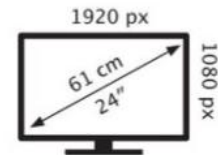

Lenovo

T24v-20(D20238FT0)

12 kWh/1000h

2019/2013

Lenovo

T24v-20(D20238FT0)

12 kWh/1000h

2019/2013