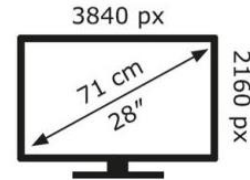

Lenovo

L28u-30(C19280DL0)

26 kWh/1000h

2019/2013

Lenovo

L28u-30(C19280DL0)

26 kWh/1000h

2019/2013