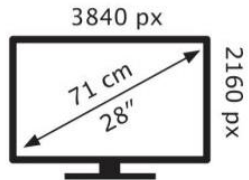

Lenovo

L28u-30(C19280DL0)

26 kWh/1000h

2019/2013

Lenovo

L28u-30(C19280DL0)

26 kWh/1000h

2019/2013