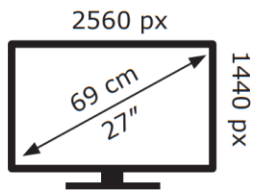

Lenovo

L27q-35(C21270QL0)

22 kWh/1000h

2019/2013

Lenovo

L27q-35(C21270QL0)

22 kWh/1000h

2019/2013