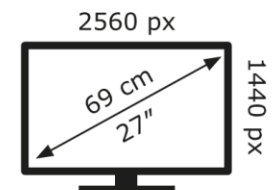

Lenovo

L27q-35(C21270QL0)

22 kWh/1000h

2019/2013

Lenovo

L27q-35(C21270QL0)

22 kWh/1000h

2019/2013