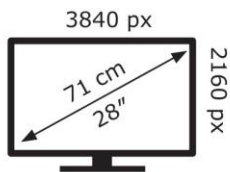

Lenovo

E28u-20(H22280UE0)

26 kWh/1000h

ABCDEF**G**
HDR
 26 kWh/1000h

2019/2013

Lenovo

E28u-20

26 kWh/1000h