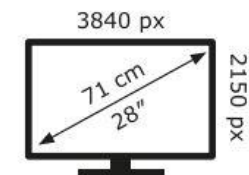

26 kWh/1000h

ABCDEF**G**
HDR
26 kWh/1000h