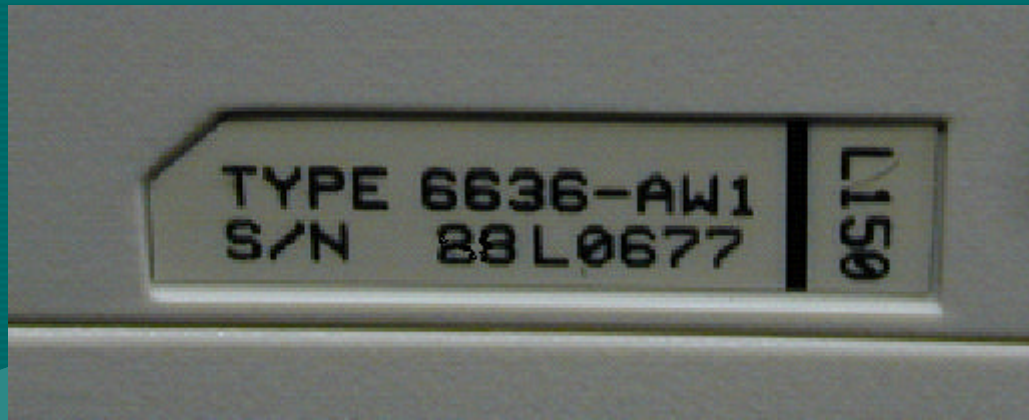

# IBM LCD 液晶螢幕 型號、序號簡介

## Introduction to IBM LCD

- (1) Machine-Type & Model
- (2) Machine Serial-Number

第一步：請找液晶螢幕背面，  
右下角的白色標籤貼紙。

# 近視圖

**TYPE** : 表示 IBM LCD 型號  
(例如: 6636-AW1)

**S/N** : 表示 IBM LCD 序號  
(例如: 88L0677)